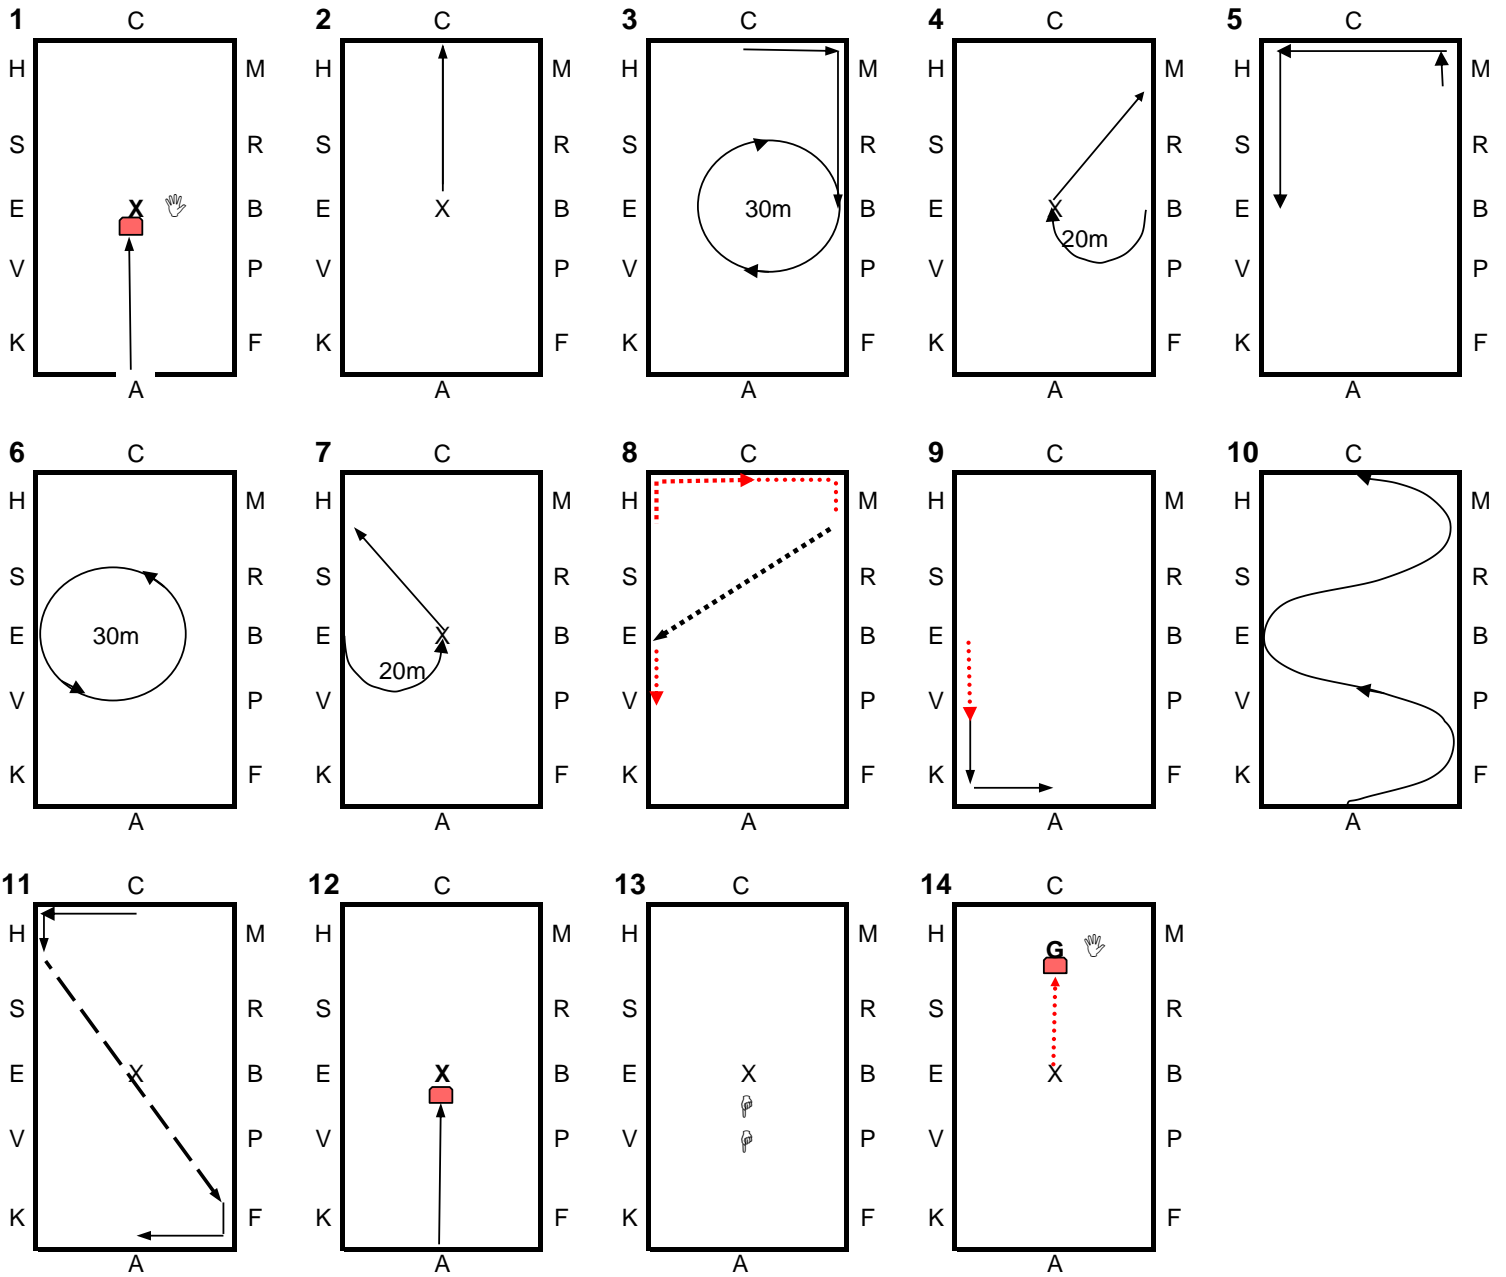

REPRISE 1 Aust

Pista: 100 m x 40 m

REFERÊNCIAS